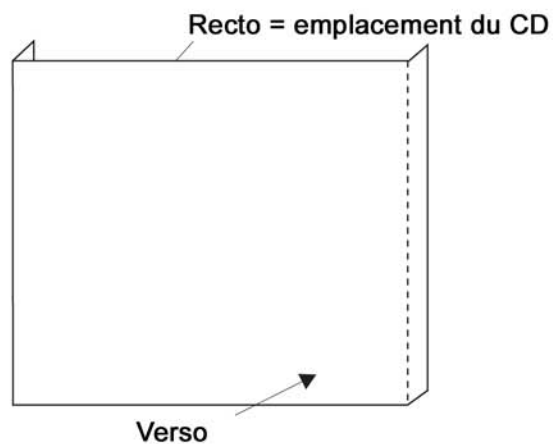

## JAQUETTE ARRIERE CD

Type de papier : 170g/m<sup>2</sup>  
Dimensions : 151 x 118 mm  
Perforations : 2.2 x 0.7 mm

### Important :

#### Débord

Votre image doit également dépasser la zone d'impression pour permettre une coupe franche et propre sans risque de liseret blanc. Cette zone de débordement est d'un minimum de 3mm.

■ = Débordement de 3 mm