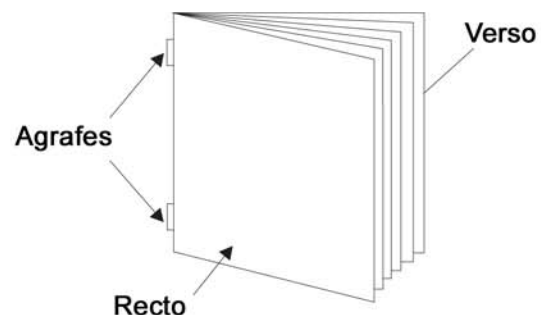

Type de papier : 170g/m² & 100g/m²
Dimensions : 242 x120 mm
2 Agrafes situées à 20 mm du haut et du bas du document.

Important :

Mode couleur & résolution

Le fichier doit être en mode CMJN et d'une résolution minimale de 300 dpi.

Débord

Votre image doit également dépasser la zone d'impression pour permettre une coupe franche et propre sans risque de liseret blanc. Cette zone de débordement est d'un minimum de 3mm.

■ = Débordement de 3 mm